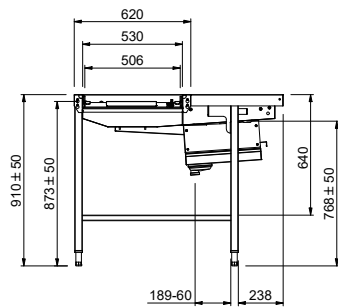

Informazioni chiave

Dimensioni esterne, larghezza:

865467 (HSDDS5RL) 2940 mm

Dimensioni esterne, profondità:

1110 mm

Dimensioni esterne, altezza:

910 mm

Peso netto:

64 kg

Regolazione altezza:

50/50 mm

Movimento cestello

Da destra a sinistra

Posizione per lavastoviglie

Carico

Materiale vasca

AISI 304 - EN 1.4301

Fronte

Lato

Factory mounted waste rack

D = Scarico acqua

Alto