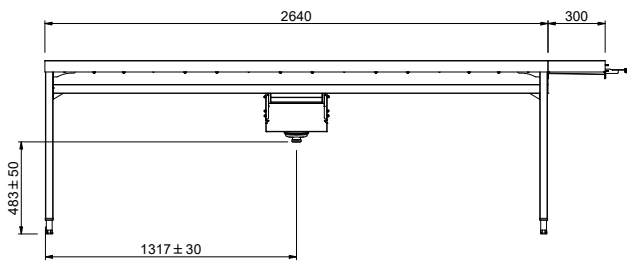

Informazioni chiave

Dimensioni esterne, larghezza:

865467 (HSDDS5RL) 2940 mm

Dimensioni esterne, profondità:

1110 mm

Dimensioni esterne, altezza:

910 mm

Peso netto:

64 kg

Regolazione altezza:

50/50 mm

Movimento cestello

Da destra a sinistra

Posizione per lavastoviglie

Carico

Materiale vasca

AISI 304 - EN 1.4301

Fronte

Lato